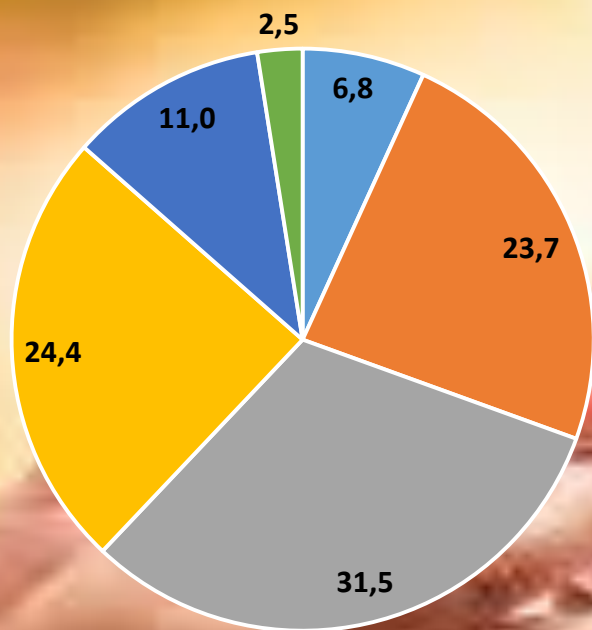

ДО ДНЯ МАТЕРІ

13 травня в Україні відзначається День матері.
Станом на 1 січня 2018 року в Херсонській області, за оцінкою, проживало 560,5 тис. жінок, що становило 53,6% від загальної чисельності населення. На 1000 жінок в середньому припадало 865 чоловіків.

У 2017 році народилося **9964** дитини

хлопчиків

дівчаток

5189

4775

Розподіл жінок за чисельністю по містах та районах (в особах)

На **100** дівчаток народилось **109** хлопчиків

До 10 тис.

від 10 до
20 тис.

від 20 до
30 тис.

від 30 тис. і
більше

Розподіл живонароджених за віком матері за 2017 рік
(у відсотках)

■ до 20 років ■ 20-24 ■ 25-29 ■ 30-34 ■ 35-39 ■ 40 років і старше

Кількість живонароджених дітей