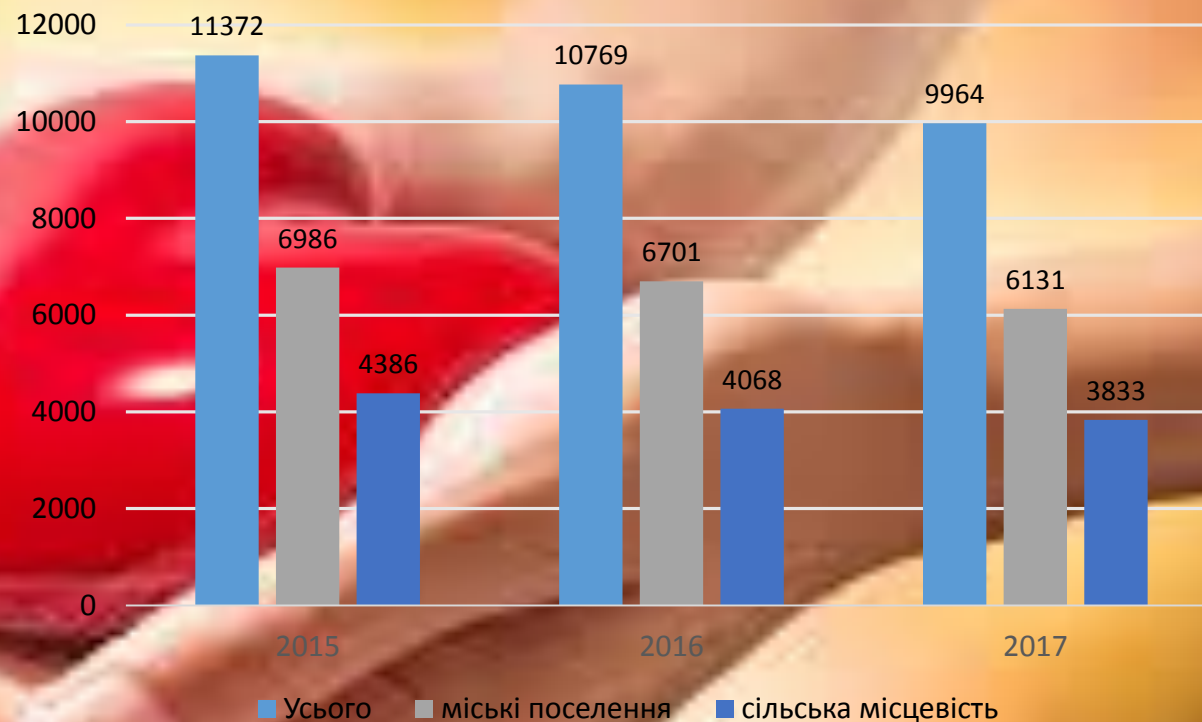

ДО ДНЯ МАТЕРІ

13 травня в Україні відзначається День матері.
Станом на 1 січня 2018 року в Херсонській області, за оцінкою, проживало 560,5 тис. жінок, що становило 53,6% від загальної чисельності населення. На 1000 жінок в середньому припадало 865 чоловіків.

У 2017 році народилося **9964** дитини

хлопчиків

дівчаток

5189

4775

Розподіл жінок за чисельністю по містах та районах (в особах)

На **100** дівчаток народилось **109** хлопчиків

До 10 тис.

від 10 до
20 тис.

від 20 до
30 тис.

від 30 тис. і
більше

Розподіл живонароджених за віком матері за 2017 рік
(у відсотках)

■ до 20 років ■ 20-24 ■ 25-29 ■ 30-34 ■ 35-39 ■ 40 років і старше

Кількість живонароджених дітей

Розподіл дітей за порядком народження у матері
за 2017 рік (у відсотках)

■ перші ■ другі ■ треті ■ четверті та більше