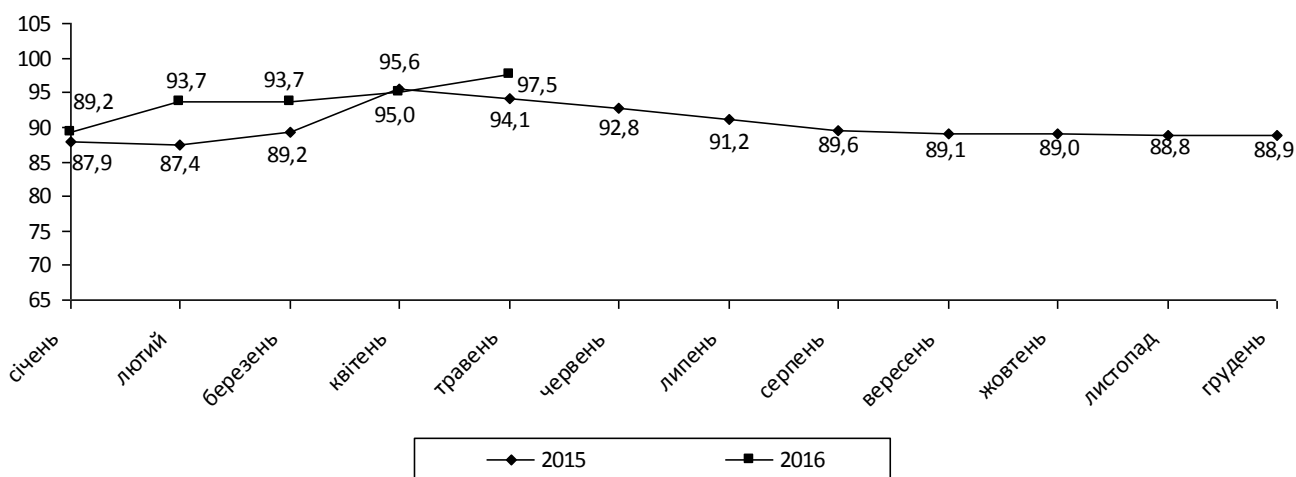

У січні–травні 2016р. залізничним транспортом відправлено 1607,7 тис.т вантажів, що на 5,7% менше, ніж у січні–травні 2015р. Відправлення хімічних і мінеральних добрив знизилося у 3,4 раза, чорних металів – на 33,3%, лісових вантажів – на 25%, будівельних матеріалів – на 18,4%. Разом з цим збільшилося відправлення зерна та продуктів перемелу у 4,2 раза, нафти та нафтопродуктів – у 2,5 раза, брухту чорних металів – у 2 рази, руди всякої – на 2,6%, цементу – на 2,6%.

У загальних обсягах перевезень вантажів водним транспортом закордонні становили 38,3%. Порівняно з січнем–травнем 2015р. обсяги закордонних перевезень вантажів збільшилися у 31 раз.

У січні–травні 2016р. усіма видами транспорту виконано пасажирооборот в обсязі 897,9 млн.пас.км, що становить 97,5% від обсягу січня–травня 2015р.

Пасажирооборот підприємств транспорту

(у % до відповідного періоду попереднього року, наростаючим підсумком)

Послугами пасажирського транспорту скористалося 34,4 млн. пасажирів, або 91,2% від обсягу січня–травня 2015р.

Пасажирські перевезення

	Пасажирооборот		Перевезено (відправлено) пасажирів	
	млн.пас.км	у % до січня–травня 2015	тис.	у % до січня–травня 2015
Транспорт	897,9	97,5	34402,7	91,2
залізничний	195,8	116,8	1274,4	103,7
автомобільний	653,0	94,7	26145,7	95,5
водний	0,5	85,1	42,9	84,1
тролейбусний	48,6	76,3	6939,7	76,3

Начальник

В. Вознюк

Довідка: тел. (0552) 49-53-78; e-mail: transport@ks.ukrstat.gov.ua

Веб-сайт Головного управління статистики у Херсонській області: www.ks.ukrstat.gov.ua

© Головне управління статистики у Херсонській області, 2016