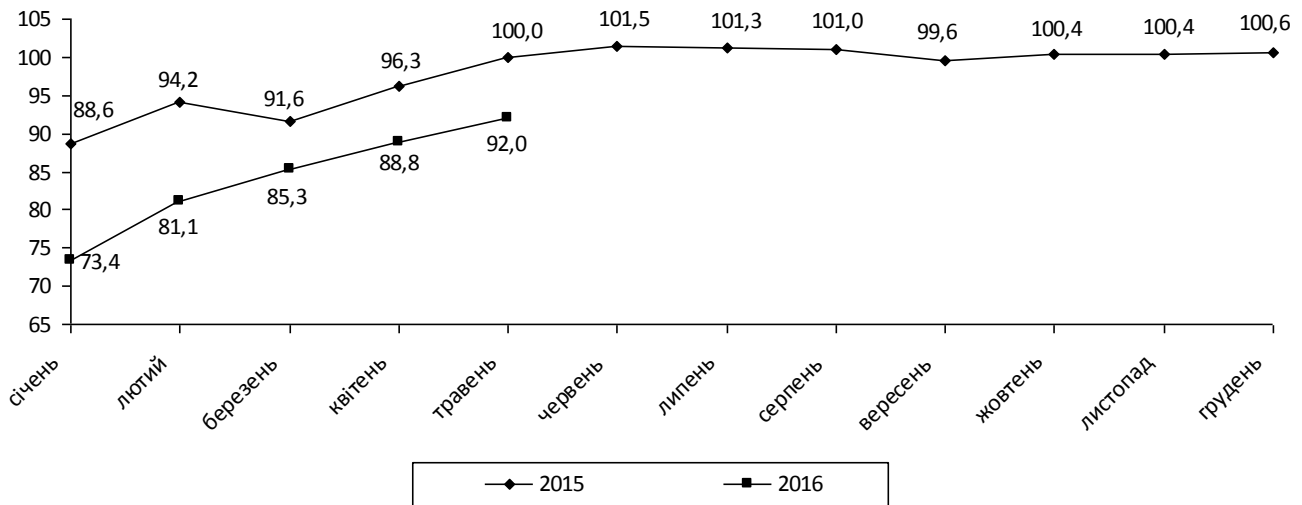

23.06.2016 № 108

Підсумки роботи транспорту у січні–травні 2016 року

У січні–травні 2016р. вантажооборот підприємств транспорту становив 1978,9 млн.ткм, або 92% від обсягу січня–травня 2015р.

Вантажооборот підприємств транспорту

(у % до відповідного періоду попереднього року, наростаючим підсумком)

Підприємствами транспорту перевезено 3136,3 тис.т вантажів, що становить 100,3% від обсягу січня–травня 2015р.

Вантажні перевезення

Пасажирооборот підприємств транспорту

(у % до відповідного періоду попереднього року, наростаючим підсумком)

Послугами пасажирського транспорту скористалося 34,4 млн. пасажирів, або 91,2% від обсягу січня–травня 2015р.